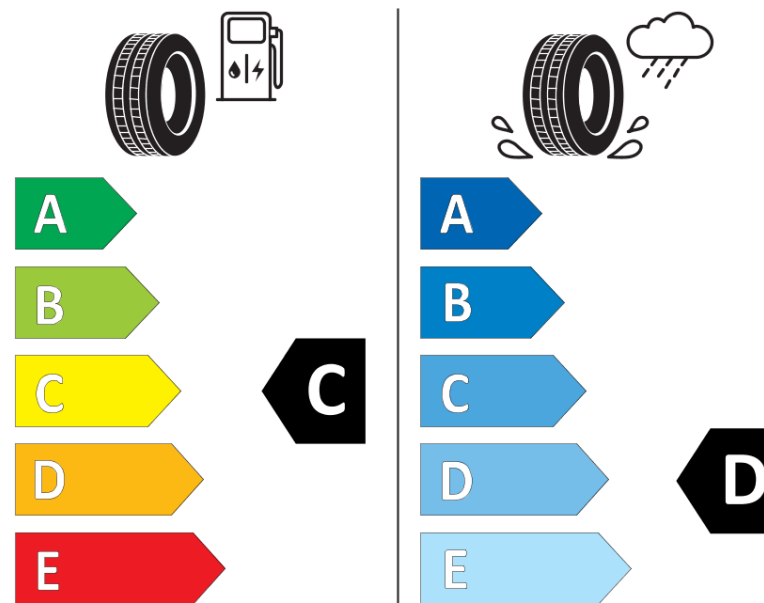

### Fiche d'Information sur le Produit

Règlementation déléguée (UE) 2020/740

Marque	<b>KORMORAN</b>
Désignation commerciale	<b>SUV STUD</b>
Identifiant	<b>323043</b>
Dimension	<b>275/40R20</b>
Indice de charge	<b>106</b>
Indice de vitesse	<b>T</b>
Classe d'efficacité en carburant	<b>C</b>
Classe d'adhérence sur sol mouillé	<b>D</b>
Classe de bruit de roulement externe	<b>B</b>
Valeur de bruit de roulement externe	<b>73 dB</b>
Pneu neige	<b>Oui</b>
Pneu glace	<b>Non</b>
Date de début de production	<b>30/18</b>
Date de fin de production	
Version de charge	<b>XL</b>
Information additionnelle	<b>275/40 R20 106T XL TL SUV STUD KO</b>

**KORMORAN**

**323043**

**275/40R20 106 T**

**C1**

2020/740