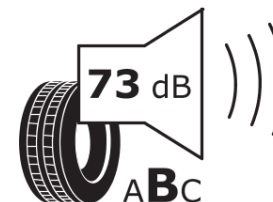

KORMORAN

323043

275/40R20 106 T

C1