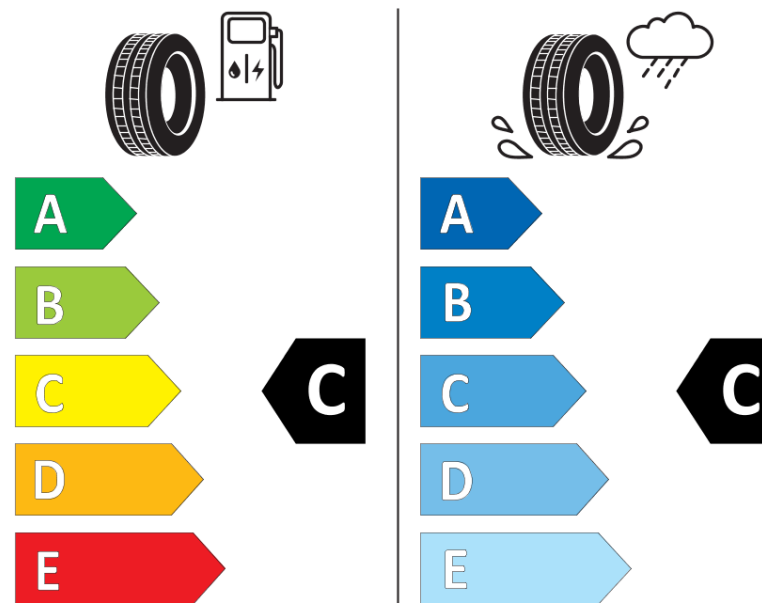

Fiche d'Information sur le Produit

Règlementation déléguée (UE) 2020/740

Marque	TAURUS
Désignation commerciale	SUV ICE
Identifiant	323078
Dimension	215/65R16
Indice de charge	102
Indice de vitesse	T
Classe d'efficacité en carburant	C
Classe d'adhérence sur sol mouillé	C
Classe de bruit de roulement externe	B
Valeur de bruit de roulement externe	72 dB
Pneu neige	Oui
Pneu glace	Non
Date de début de production	30/16
Date de fin de production	
Version de charge	XL
Information additionnelle	215/65 R16 102T XL TL SUV ICE TA

TAURUS

323078

215/65R16 102 T

C1

2020/740