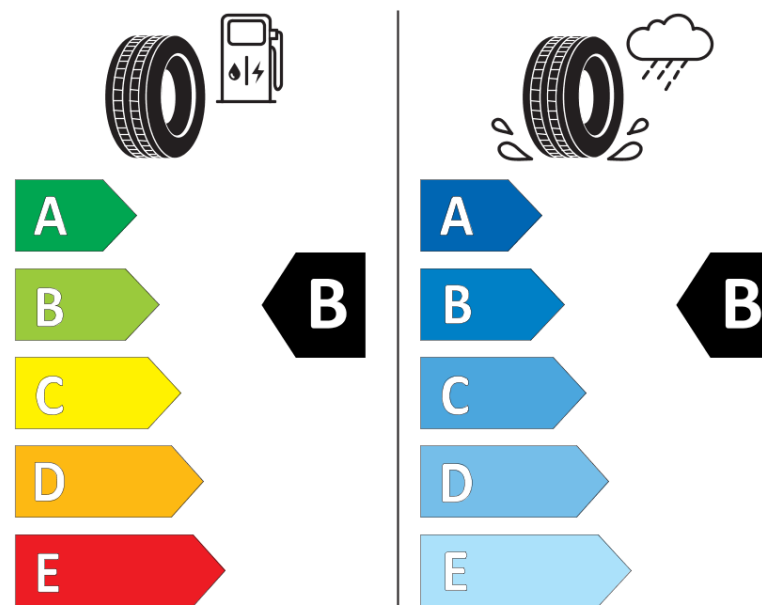

Fiche d'Information sur le Produit

Règlementation déléguée (UE) 2020/740

Marque	KLEBER
Désignation commerciale	QUADRAXER 3
Identifiant	327247
Dimension	225/55R18
Indice de charge	102
Indice de vitesse	V
Classe d'efficacité en carburant	B
Classe d'adhérence sur sol mouillé	B
Classe de bruit de roulement externe	A
Valeur de bruit de roulement externe	69 dB
Pneu neige	Oui
Pneu glace	Non
Date de début de production	09/25
Date de fin de production	
Version de charge	XL
Information additionnelle	225/55R18 102V XL QUADRAXER 3

ENERG

KLEBER

327247

225/55R18 102 V XL

C1

2020/740