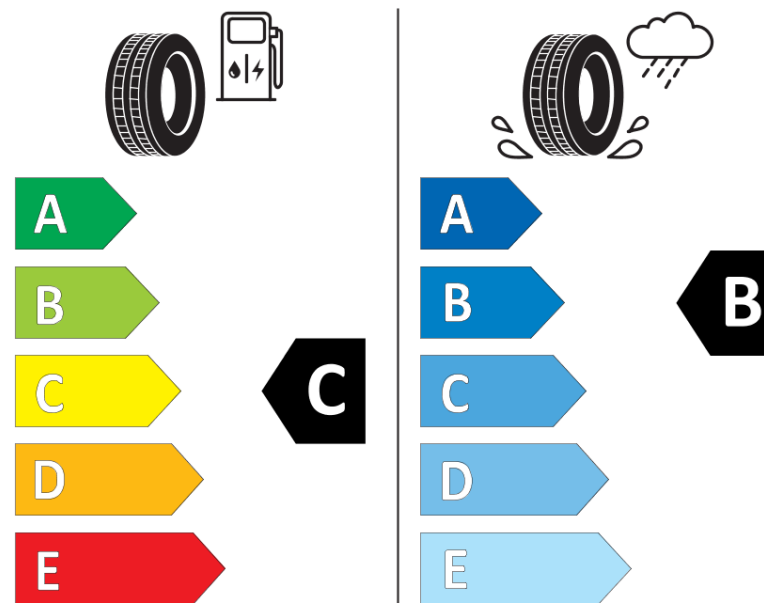

Fiche d'Information sur le Produit

Règlementation déléguée (UE) 2020/740

Marque	BFGOODRICH
Désignation commerciale	G-FORCE WINTER2
Identifiant	329260
Dimension	235/55R17
Indice de charge	99
Indice de vitesse	H
Classe d'efficacité en carburant	C
Classe d'adhérence sur sol mouillé	B
Classe de bruit de roulement externe	A
Valeur de bruit de roulement externe	69 dB
Pneu neige	Oui
Pneu glace	Non
Date de début de production	06/20
Date de fin de production	
Version de charge	SL
Information additionnelle	235/55 R17 99H TL G-FORCE WINTER2 GO

ENERG

BFGOODRICH

329260

235/55R17 99 H

C1

2020/740