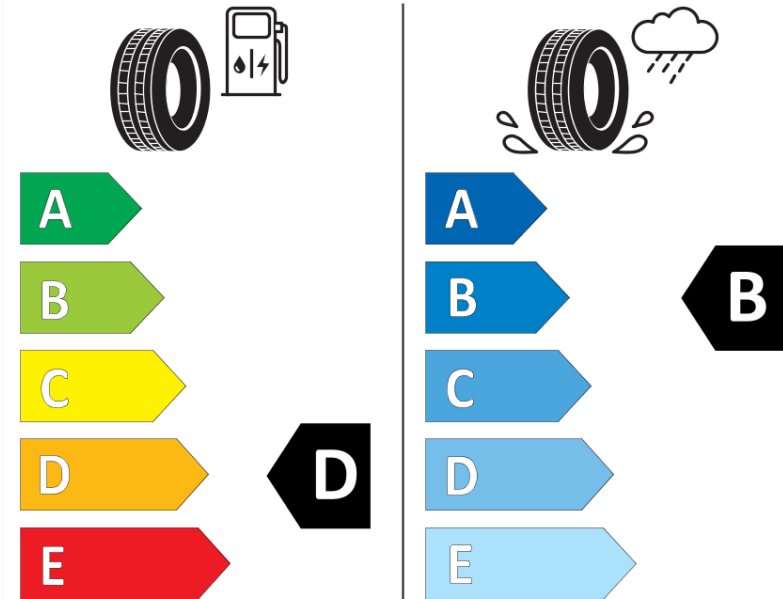

Fiche d'Information sur le Produit

Règlementation déléguée (UE) 2020/740

Marque	MICHELIN
Désignation commerciale	PILOT SPORT S 5
Identifiant	329636
Dimension	245/40R21
Indice de charge	96
Indice de vitesse	Y
Classe d'efficacité en carburant	D
Classe d'adhérence sur sol mouillé	B
Classe de bruit de roulement externe	B
Valeur de bruit de roulement externe	71 dB
Pneu neige	Non
Pneu glace	Non
Date de début de production	40/21
Date de fin de production	
Version de charge	SL
Information additionnelle	245/40 R21 96Y TL PILOT SPORT S 5 MI

ENERG

MICHELIN

329636

245/40R21 96 Y

C1