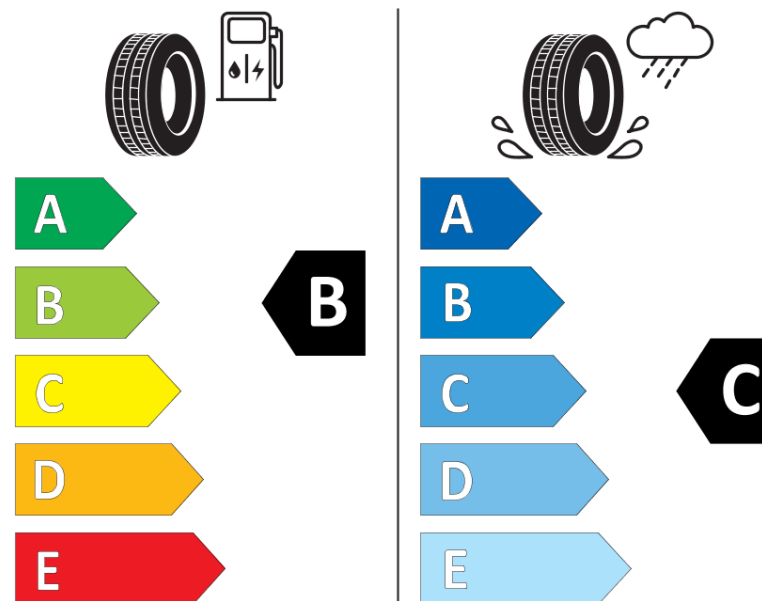

Fiche d'Information sur le Produit

Règlementation déléguée (UE) 2020/740

Marque	MICHELIN
Désignation commerciale	PRIMACY A/S
Identifiant	330264
Dimension	255/55R20
Indice de charge	110
Indice de vitesse	V
Classe d'efficacité en carburant	B
Classe d'adhérence sur sol mouillé	C
Classe de bruit de roulement externe	A
Valeur de bruit de roulement externe	68 dB
Pneu neige	Non
Pneu glace	Non
Date de début de production	01/17
Date de fin de production	
Version de charge	XL
Information additionnelle	255/55R20 110V XL TL PRIMACY A/S MI

MICHELIN

330264

255/55R20 110 V

C1

2020/740