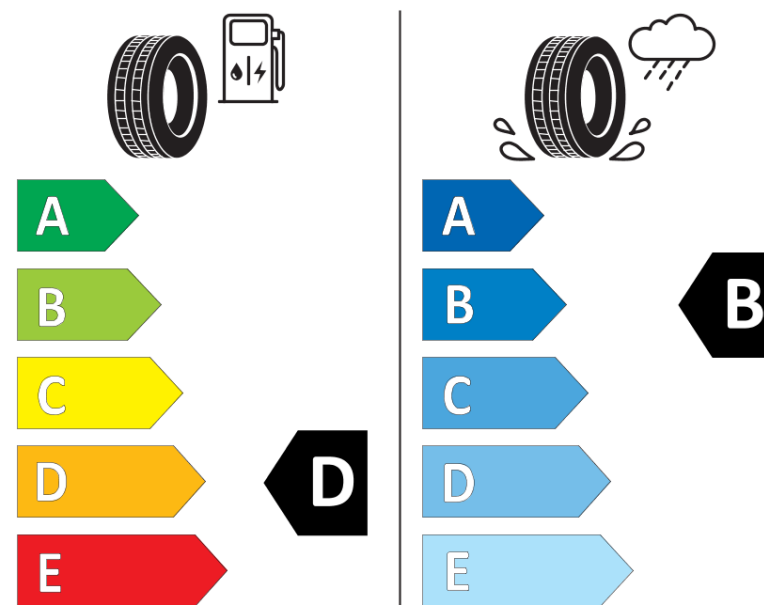

Fiche d'Information sur le Produit

Règlementation déléguée (UE) 2020/740

Marque	KLEBER
Désignation commerciale	TRANSPRO 4S
Identifiant	334572
Dimension	205/65R15C
Indice de charge	102
Indice de capacité de charge pour montage jumelé	100
Indice de vitesse	T
Classe d'efficacité en carburant	D
Classe d'adhérence sur sol mouillé	B
Classe de bruit de roulement externe	B
Valeur de bruit de roulement externe	72 dB
Pneu neige	Oui
Date de début de production	13/17
Date de fin de production	
Information additionnelle	205/65 R 15C 102/100T TL TRANSPRO 4S KL
Indice de capacité de charge additionnel en monte simple	
Indice de capacité de charge additionnel en montage jumelé	
Indice de vitesse additionnel	

KLEBER

334572

205/65R15C 102/100 T

C2

2020/740