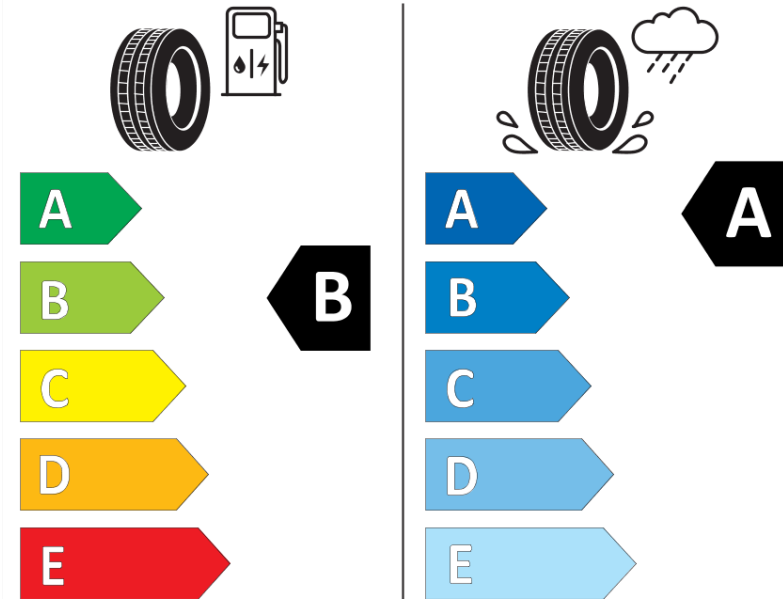

Fiche d'Information sur le Produit

Règlementation déléguée (UE) 2020/740

Marque	MICHELIN
Désignation commerciale	PRIMACY 5
Identifiant	342043
Dimension	215/60R17
Indice de charge	96
Indice de vitesse	H
Classe d'efficacité en carburant	B
Classe d'adhérence sur sol mouillé	A
Classe de bruit de roulement externe	B
Valeur de bruit de roulement externe	70 dB
Pneu neige	Non
Pneu glace	Non
Date de début de production	35/23
Date de fin de production	
Version de charge	SL
Information additionnelle	215/60 R17 96H PRIMACY 5 MI

ENERG

MICHELIN

342043

215/60R17 96 H

C1