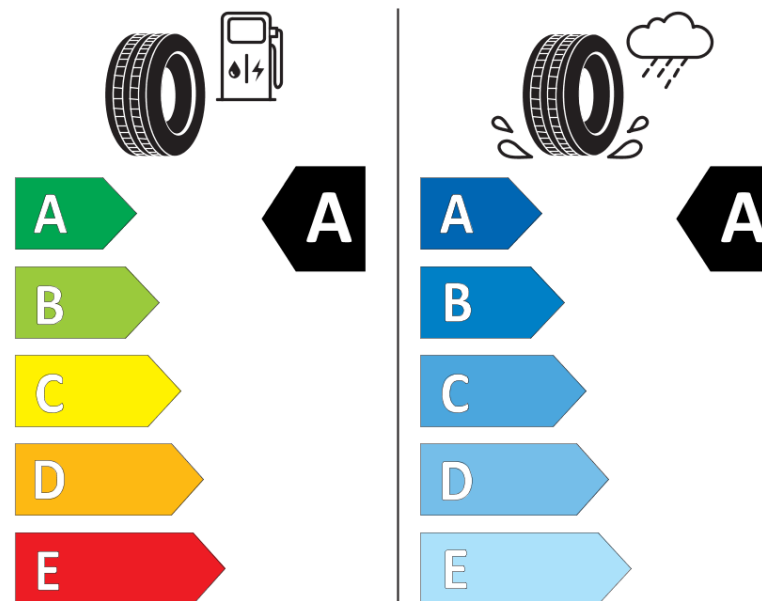

## Fiche d'Information sur le Produit

Règlementation déléguée (UE) 2020/740

Marque	<b>MICHELIN</b>
Désignation commerciale	<b>PRIMACY 4 S1</b>
Identifiant	<b>342727</b>
Dimension	<b>195/55R16</b>
Indice de charge	<b>87</b>
Indice de vitesse	<b>H</b>
Classe d'efficacité en carburant	<b>A</b>
Classe d'adhérence sur sol mouillé	<b>A</b>
Classe de bruit de roulement externe	<b>A</b>
Valeur de bruit de roulement externe	<b>68 dB</b>
Pneu neige	<b>Non</b>
Pneu glace	<b>Non</b>
Date de début de production	<b>01/17</b>
Date de fin de production	
Version de charge	<b>SL</b>
Information additionnelle	<b>195/55 R16 87H TL PRIMACY 4 S1 MI</b>

# ENERG

**MICHELIN**

342727

195/55R16 87 H

C1

2020/740