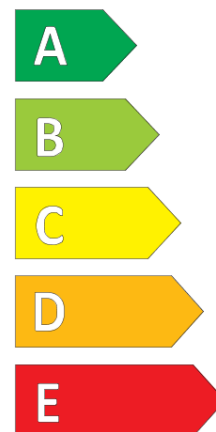

## Fiche d'Information sur le Produit

Règlementation déléguée (UE) 2020/740

Marque	TAURUS
Désignation commerciale	WINTER
Identifiant	342961
Dimension	235/55R17
Indice de charge	103
Indice de vitesse	V
Classe d'efficacité en carburant	D
Classe d'adhérence sur sol mouillé	C
Classe de bruit de roulement externe	B
Valeur de bruit de roulement externe	72 dB
Pneu neige	Oui
Pneu glace	Non
Date de début de production	42/16
Date de fin de production	
Version de charge	XL
Information additionnelle	235/55 R17 103V XL TL WINTER TA

# ENERG

TAURUS

342961

235/55R17 103 V

C1

2020/740