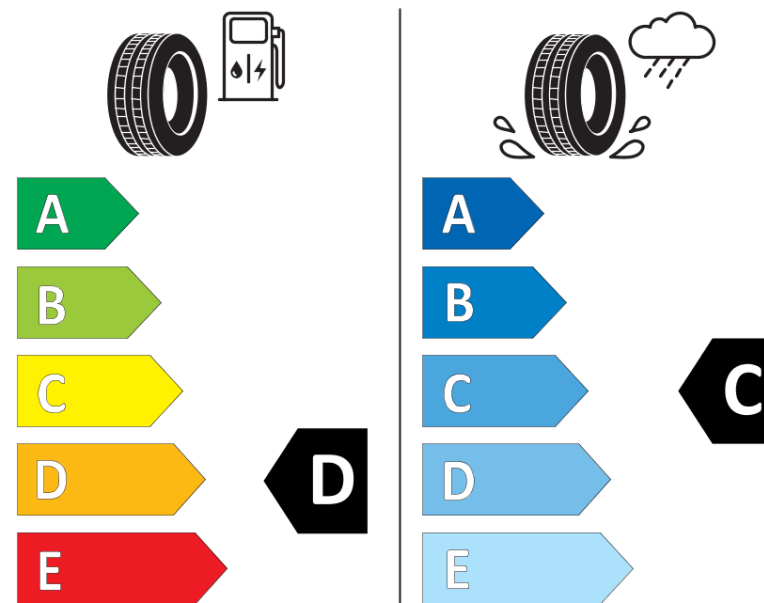

### Fiche d'Information sur le Produit

Règlementation déléguée (UE) 2020/740

Marque	<b>KORMORAN</b>
Désignation commerciale	<b>STUD2</b>
Identifiant	<b>343139</b>
Dimension	<b>185/65R15</b>
Indice de charge	<b>92</b>
Indice de vitesse	<b>T</b>
Classe d'efficacité en carburant	<b>D</b>
Classe d'adhérence sur sol mouillé	<b>C</b>
Classe de bruit de roulement externe	<b>B</b>
Valeur de bruit de roulement externe	<b>70 dB</b>
Pneu neige	<b>Oui</b>
Pneu glace	<b>Non</b>
Date de début de production	<b>42/16</b>
Date de fin de production	
Version de charge	<b>XL</b>
Information additionnelle	<b>185/65 R15 92T XL TL STUD2 KO</b>

**KORMORAN**

343139

185/65R15 92 T

C1

2020/740