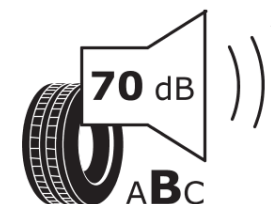

KORMORAN

343139

185/65R15 92 T

C1