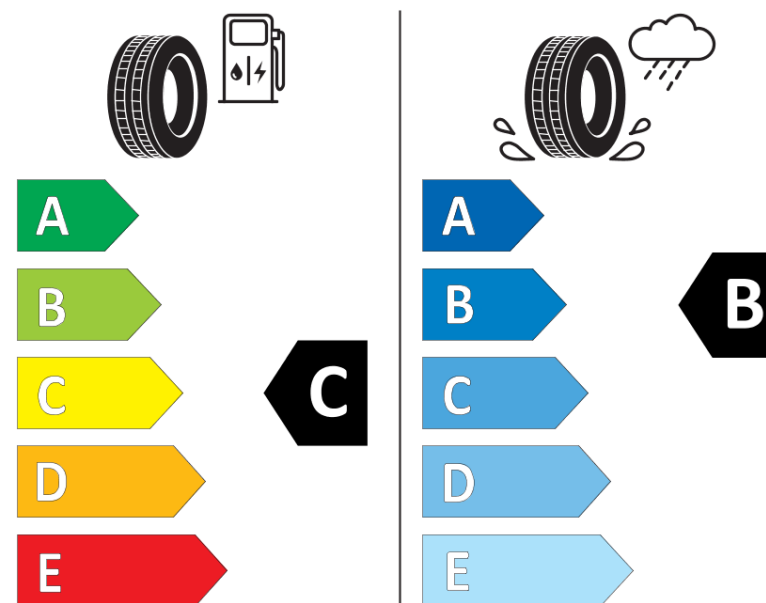

Fiche d'Information sur le Produit

Règlementation déléguée (UE) 2020/740

Marque	KLEBER
Désignation commerciale	QUADRAXER 3
Identifiant	347329
Dimension	245/40R18
Indice de charge	97
Indice de vitesse	V
Classe d'efficacité en carburant	C
Classe d'adhérence sur sol mouillé	B
Classe de bruit de roulement externe	A
Valeur de bruit de roulement externe	69 dB
Pneu neige	Oui
Pneu glace	Non
Date de début de production	09/25
Date de fin de production	
Version de charge	XL
Information additionnelle	245/40R18 97V XL QUADRAXER 3

KLEBER

347329

245/40R18 97 V XL

C1

2020/740