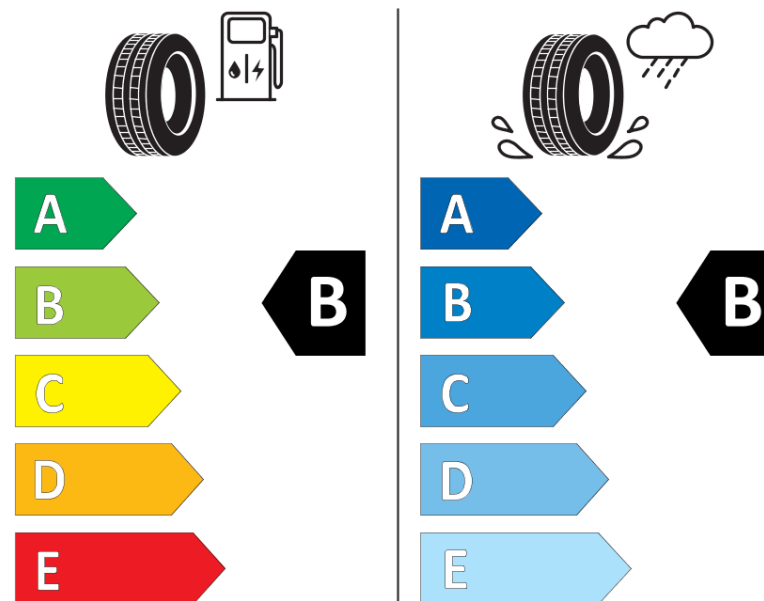

MICHELIN

348310

255/45R20 105 V XL

C1