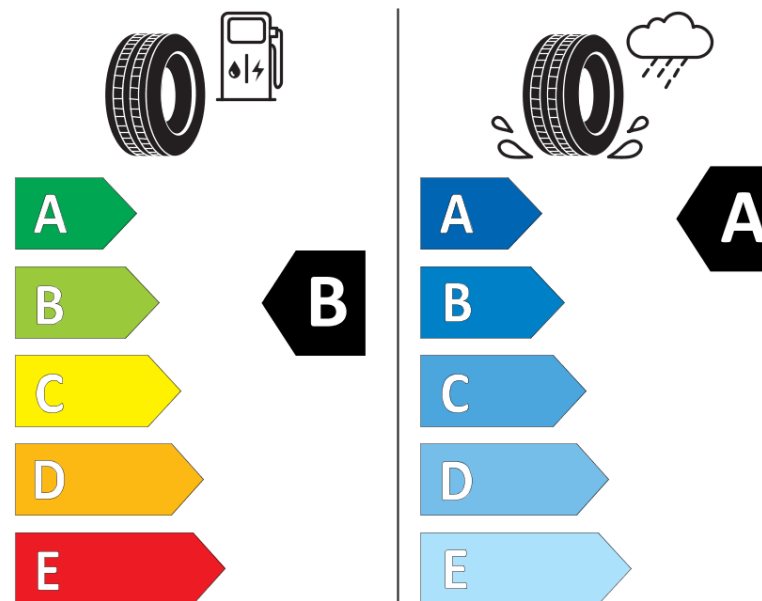

## Fiche d'Information sur le Produit

Règlementation déléguée (UE) 2020/740

Marque	<b>MICHELIN</b>
Désignation commerciale	<b>CROSSCLIMATE 3 SPORT</b>
Identifiant	<b>349550</b>
Dimension	<b>255/55R20</b>
Indice de charge	<b>110</b>
Indice de vitesse	<b>Y</b>
Classe d'efficacité en carburant	<b>B</b>
Classe d'adhérence sur sol mouillé	<b>A</b>
Classe de bruit de roulement externe	<b>B</b>
Valeur de bruit de roulement externe	<b>72 dB</b>
Pneu neige	<b>Oui</b>
Pneu glace	<b>Non</b>
Date de début de production	<b>47/23</b>
Date de fin de production	
Version de charge	<b>XL</b>
Information additionnelle	<b>255/55 R20 110Y XL TL CROSSCLIMATE 3 SPORT MI</b>

**MICHELIN**

349550

255/55R20 110 Y XL

C1

2020/740