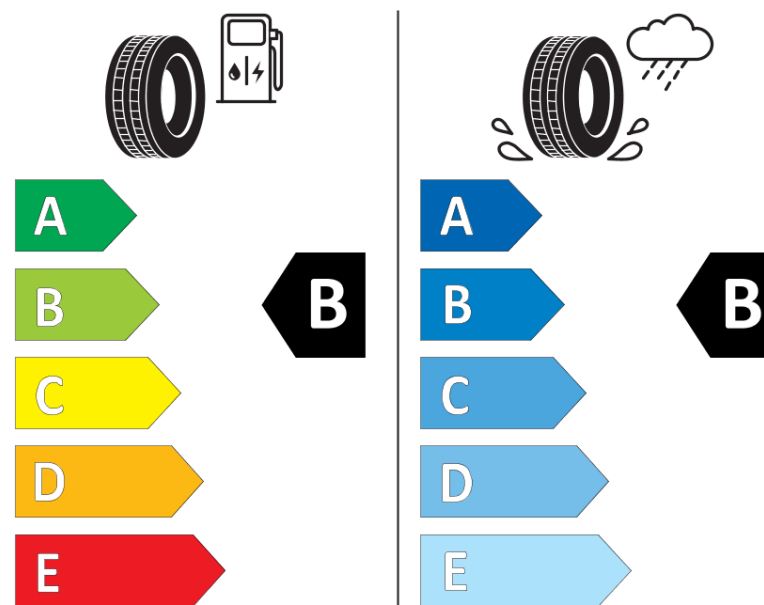

## Fiche d'Information sur le Produit

Règlementation déléguée (UE) 2020/740

Marque	<b>KLEBER</b>
Désignation commerciale	<b>QUADRAXER SUV</b>
Identifiant	<b>349742</b>
Dimension	<b>235/55R18</b>
Indice de charge	<b>104</b>
Indice de vitesse	<b>V</b>
Classe d'efficacité en carburant	<b>B</b>
Classe d'adhérence sur sol mouillé	<b>B</b>
Classe de bruit de roulement externe	<b>A</b>
Valeur de bruit de roulement externe	<b>69 dB</b>
Pneu neige	<b>Oui</b>
Pneu glace	<b>Non</b>
Date de début de production	<b>51/20</b>
Date de fin de production	
Version de charge	<b>XL</b>
Information additionnelle	<b>235/55 R18 104V XL TL QUADRAXER SUV KL</b>

**KLEBER**

349742

235/55R18 104 V XL

C1

2020/740