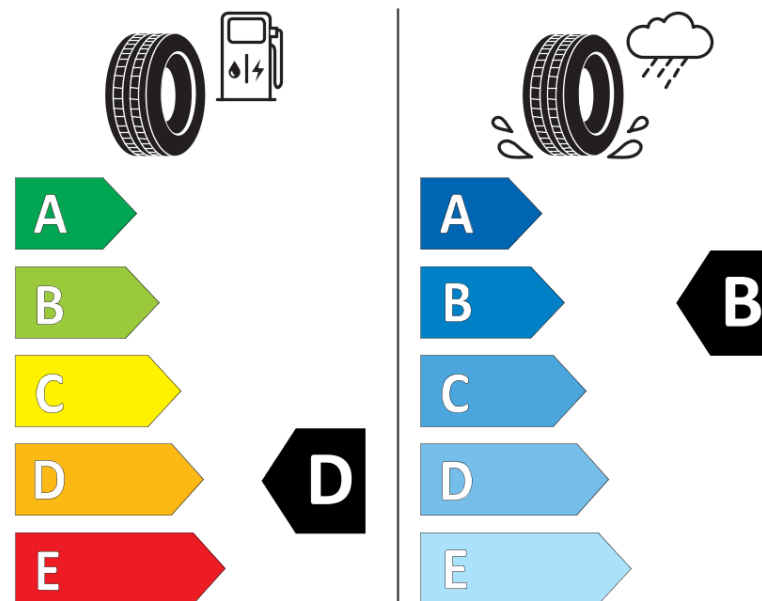

Fiche d'Information sur le Produit

Règlementation déléguée (UE) 2020/740

Marque	MICHELIN
Désignation commerciale	PILOT ALPIN 5
Identifiant	351459
Dimension	235/40R18
Indice de charge	95
Indice de vitesse	V
Classe d'efficacité en carburant	D
Classe d'adhérence sur sol mouillé	B
Classe de bruit de roulement externe	B
Valeur de bruit de roulement externe	70 dB
Pneu neige	Oui
Pneu glace	Non
Date de début de production	04/17
Date de fin de production	
Version de charge	XL
Information additionnelle	235/40 R18 95V XL TL PILOT ALPIN 5 MI

MICHELIN

351459

235/40R18 95 V

C1

2020/740