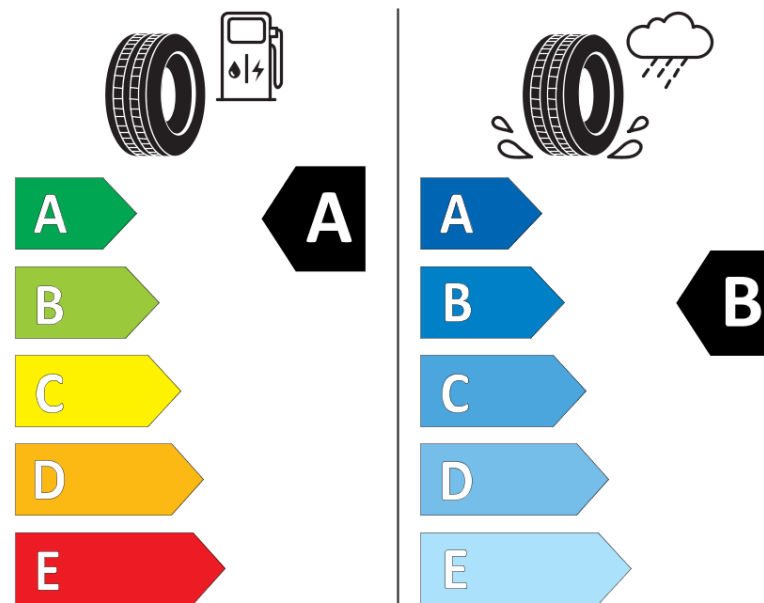

Fiche d'Information sur le Produit

Règlementation déléguée (UE) 2020/740

Marque	MICHELIN
Désignation commerciale	PRIMACY 5 ENERGY
Identifiant	355840
Dimension	265/40R20
Indice de charge	104
Indice de vitesse	Y
Classe d'efficacité en carburant	A
Classe d'adhérence sur sol mouillé	B
Classe de bruit de roulement externe	B
Valeur de bruit de roulement externe	71 dB
Pneu neige	Non
Pneu glace	Non
Date de début de production	13/26
Date de fin de production	
Version de charge	XL
Information additionnelle	265/40R20 104Y XL TL PRIMACY 5 ENERGY * MI

MICHELIN

355840

265/40R20 104 Y XL

C1

2020/740