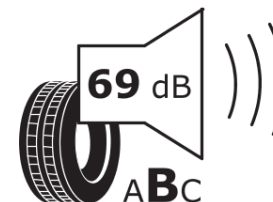

A

B

C

D

E

D

A

B

C

D

E

C

69 dB

ABC