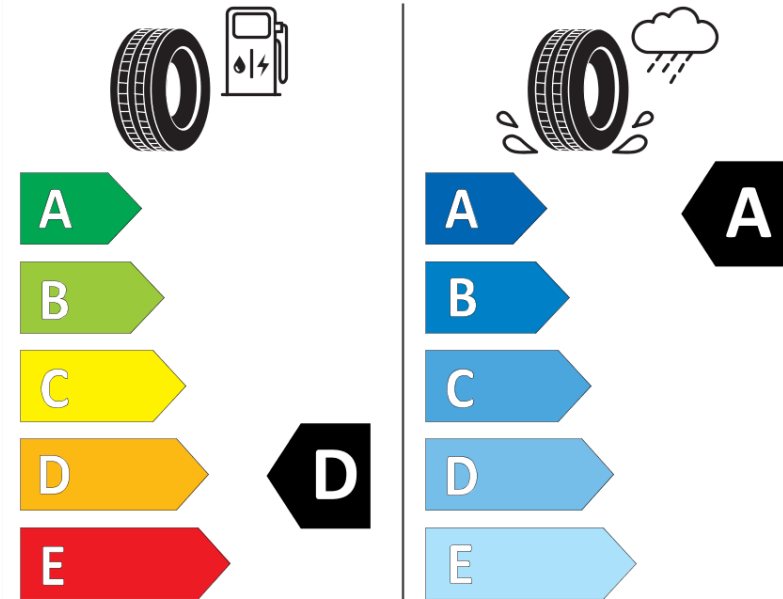

## Fiche d'Information sur le Produit

Règlementation déléguée (UE) 2020/740

Marque	<b>MICHELIN</b>
Désignation commerciale	<b>PILOT SPORT 4 S</b>
Identifiant	<b>358251</b>
Dimension	<b>225/40ZR19</b>
Indice de charge	<b>93</b>
Indice de vitesse	<b>(Y)</b>
Classe d'efficacité en carburant	<b>D</b>
Classe d'adhérence sur sol mouillé	<b>A</b>
Classe de bruit de roulement externe	<b>B</b>
Valeur de bruit de roulement externe	<b>71 dB</b>
Pneu neige	<b>Non</b>
Pneu glace	<b>Non</b>
Date de début de production	<b>32/15</b>
Date de fin de production	
Version de charge	<b>XL</b>
Information additionnelle	<b>225/40 ZR19 (93Y) EXTRA LOAD TL PILOT SPORT 4 S MI</b>

# ENERG

**MICHELIN**

358251

225/40ZR19 (93Y) XL

C1

2020/740