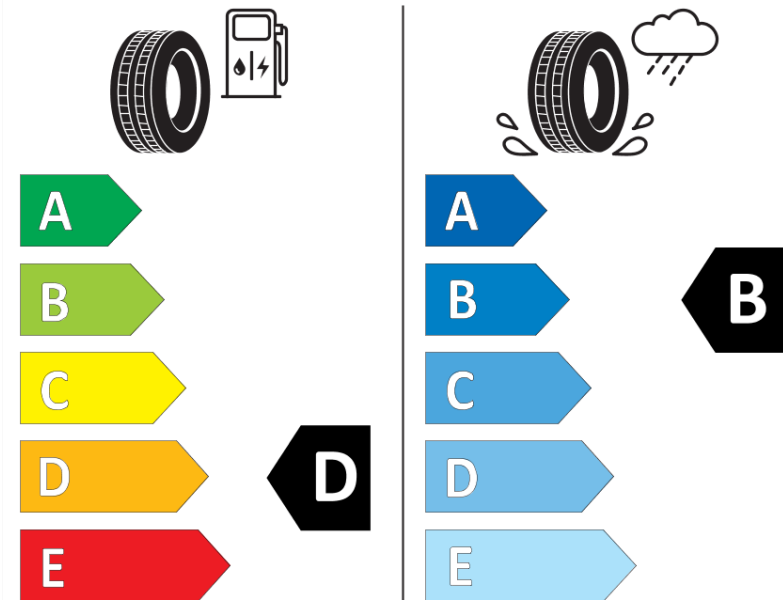

Fiche d'Information sur le Produit

Règlementation déléguée (UE) 2020/740

Marque	MICHELIN
Désignation commerciale	PILOT SUPER SPORT MO
Identifiant	359465
Dimension	255/35ZR19
Indice de charge	96
Indice de vitesse	(Y)
Classe d'efficacité en carburant	D
Classe d'adhérence sur sol mouillé	B
Classe de bruit de roulement externe	B
Valeur de bruit de roulement externe	71 dB
Pneu neige	Non
Pneu glace	Non
Date de début de production	19/13
Date de fin de production	
Version de charge	XL
Information additionnelle	255/35 ZR19 (96Y) XL TL PILOT SUPER SPORT MO MI

ENERG

MICHELIN

359465

255/35ZR19 (96Y) XL

C1