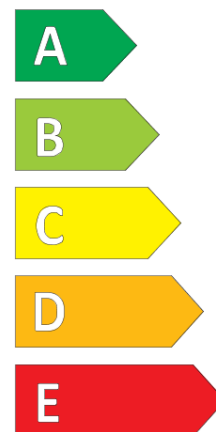

Indice de vitesse **R**

Classe d'efficacité en carburant **D**

Classe d'adhérence sur sol mouillé **C**

Classe de bruit de roulement externe **B**

Valeur de bruit de roulement externe **72 dB**

Pneu neige **Non**

Indice de vitesse additionnel

ENERG

TAURUS

360294

225/65R16 112/110 R

C2

D

C