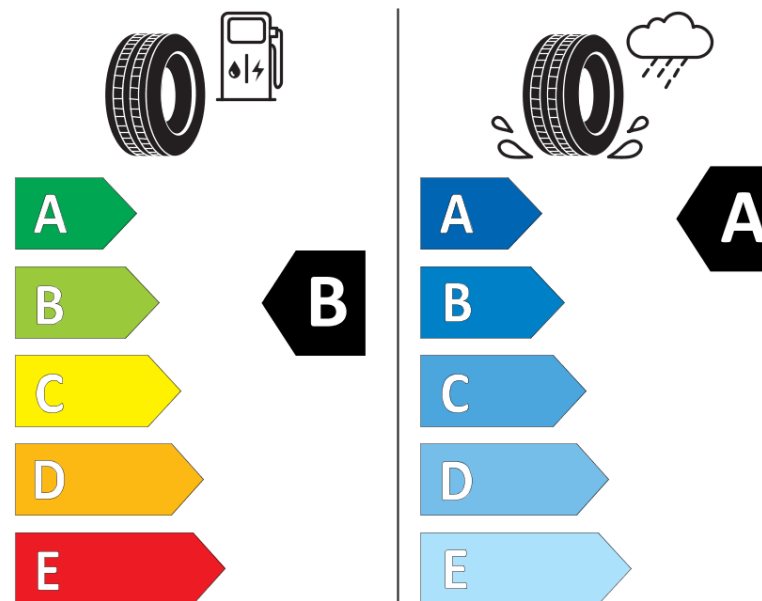

Fiche d'Information sur le Produit

Règlementation déléguée (UE) 2020/740

Marque	MICHELIN
Désignation commerciale	CROSSCLIMATE 3 SPORT
Identifiant	362114
Dimension	275/35R19
Indice de charge	100
Indice de vitesse	Y
Classe d'efficacité en carburant	B
Classe d'adhérence sur sol mouillé	A
Classe de bruit de roulement externe	B
Valeur de bruit de roulement externe	72 dB
Pneu neige	Oui
Pneu glace	Non
Date de début de production	47/23
Date de fin de production	
Version de charge	XL
Information additionnelle	275/35 R19 100Y XL TL CROSSCLIMATE 3 SPORT MI

MICHELIN

362114

275/35R19 100 Y XL

C1

2020/740