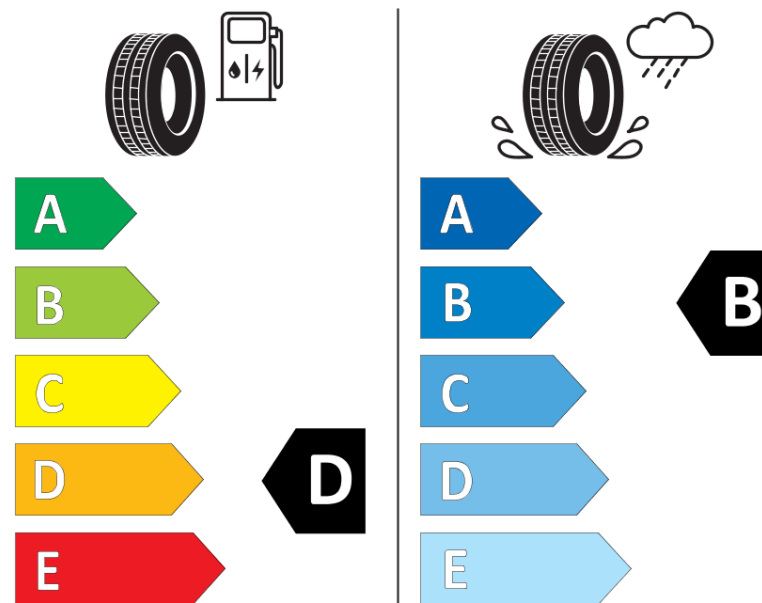

## Fiche d'Information sur le Produit

Règlementation déléguée (UE) 2020/740

Marque	<b>MICHELIN</b>
Désignation commerciale	<b>PILOT SUPER SPORT *</b>
Identifiant	<b>364257</b>
Dimension	<b>295/30ZR20</b>
Indice de charge	<b>101</b>
Indice de vitesse	<b>(Y)</b>
Classe d'efficacité en carburant	<b>D</b>
Classe d'adhérence sur sol mouillé	<b>B</b>
Classe de bruit de roulement externe	<b>B</b>
Valeur de bruit de roulement externe	<b>73 dB</b>
Pneu neige	<b>Non</b>
Pneu glace	<b>Non</b>
Date de début de production	<b>25/09</b>
Date de fin de production	
Version de charge	<b>XL</b>
Information additionnelle	<b>295/30 ZR20 (101Y) XL TL PILOT SUPER SPORT * MI</b>

**MICHELIN**

364257

295/30ZR20 (101Y) XL

C1

2020/740