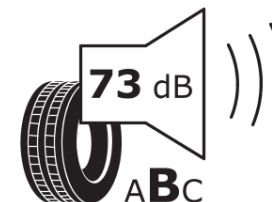

## Fiche d'Information sur le Produit

Règlementation déléguée (UE) 2020/740

Marque	<b>MICHELIN</b>
Désignation commerciale	<b>PILOT SUPER SPORT *</b>
Identifiant	<b>364257</b>
Dimension	<b>295/30ZR20</b>
Indice de charge	<b>101</b>
Indice de vitesse	<b>(Y)</b>
Classe d'efficacité en carburant	<b>D</b>
Classe d'adhérence sur sol mouillé	<b>B</b>
Classe de bruit de roulement externe	<b>B</b>
Valeur de bruit de roulement externe	<b>73 dB</b>
Pneu neige	<b>Non</b>
Pneu glace	<b>Non</b>
Date de début de production	<b>25/09</b>
Date de fin de production	
Version de charge	<b>XL</b>
Information additionnelle	<b>295/30 ZR20 (101Y) XL TL PILOT SUPER SPORT * MI</b>

**MICHELIN**

364257

295/30ZR20 (101Y) XL

C1

2020/740