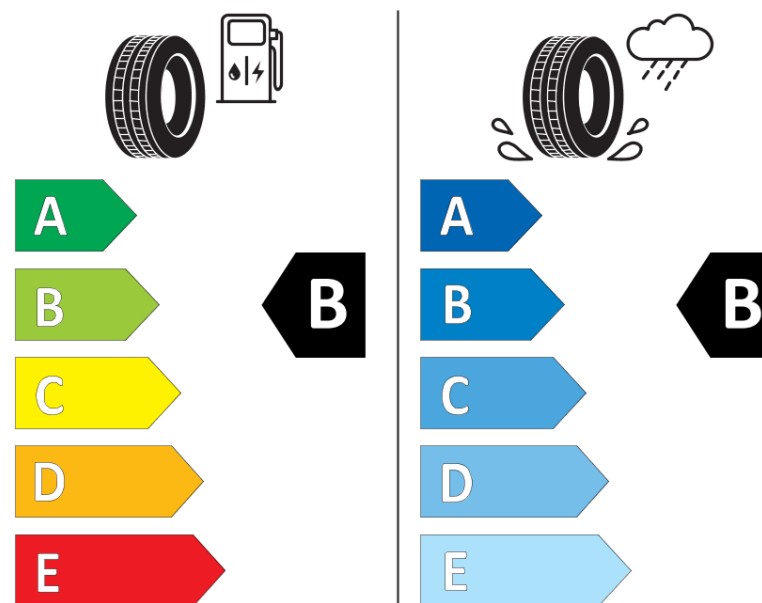

Fiche d'Information sur le Produit

Règlementation déléguée (UE) 2020/740

Marque	KLEBER
Désignation commerciale	QUADRAXER SUV
Identifiant	364815
Dimension	225/60R18
Indice de charge	100
Indice de vitesse	H
Classe d'efficacité en carburant	B
Classe d'adhérence sur sol mouillé	B
Classe de bruit de roulement externe	A
Valeur de bruit de roulement externe	69 dB
Pneu neige	Oui
Pneu glace	Non
Date de début de production	05/22
Date de fin de production	
Version de charge	SL
Information additionnelle	225/60 R18 100H TL QUADRAXER SUV KL

ENERG

KLEBER

364815

225/60R18 100 H

C1

2020/740