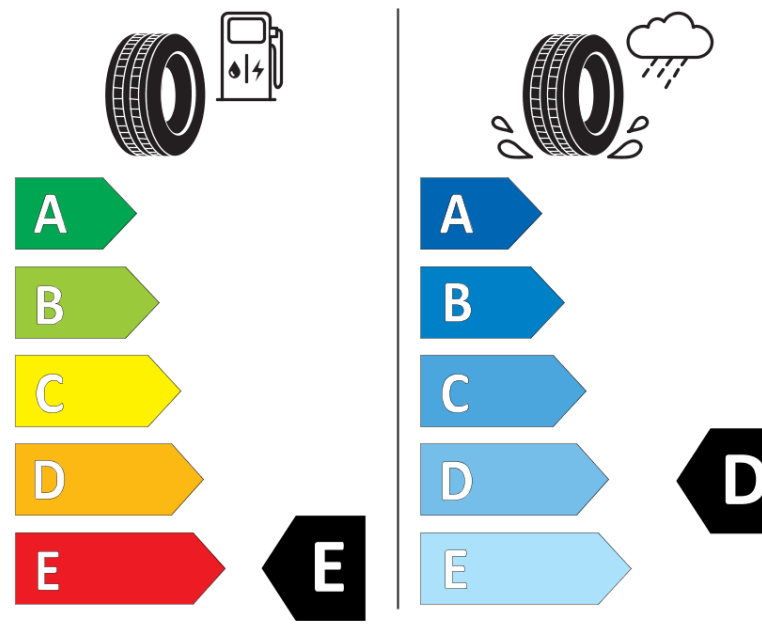

Fiche d'Information sur le Produit

Règlementation déléguée (UE) 2020/740

Marque	TIGAR
Désignation commerciale	WINTER 1
Identifiant	372730
Dimension	175/65R14
Indice de charge	82
Indice de vitesse	T
Classe d'efficacité en carburant	E
Classe d'adhérence sur sol mouillé	D
Classe de bruit de roulement externe	B
Valeur de bruit de roulement externe	68 dB
Pneu neige	Oui
Pneu glace	Non
Date de début de production	20/06
Date de fin de production	
Version de charge	SL
Information additionnelle	175/65 R14 82T TL WINTER 1 TG

ENERG

TIGAR

372730

175/65R14 82 T

C1

2020/740