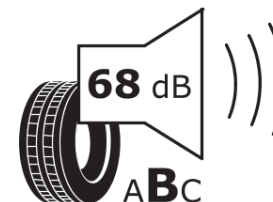

ENERG

TIGAR

372730

175/65R14 82 T

C1