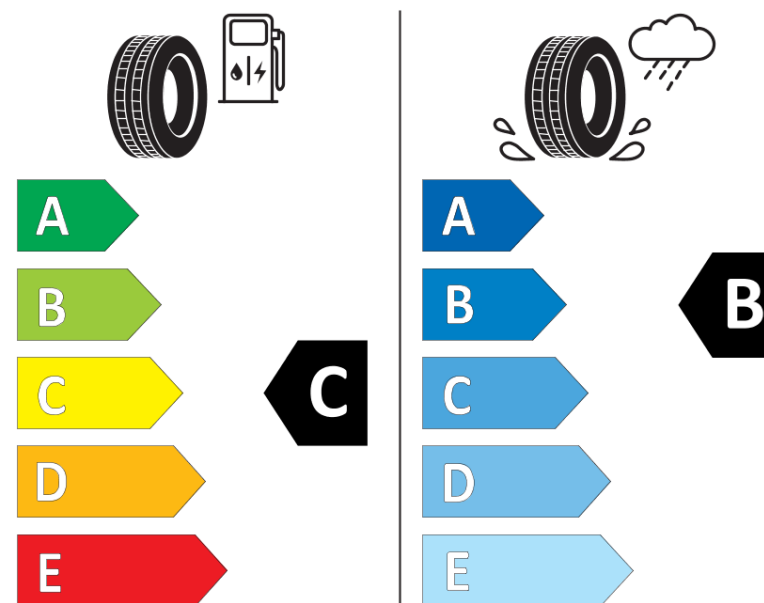

## Fiche d'Information sur le Produit

Règlementation déléguée (UE) 2020/740

Marque	<b>KLEBER</b>
Désignation commerciale	<b>QUADRAXER 3</b>
Identifiant	<b>374587</b>
Dimension	<b>235/45R18</b>
Indice de charge	<b>98</b>
Indice de vitesse	<b>Y</b>
Classe d'efficacité en carburant	<b>C</b>
Classe d'adhérence sur sol mouillé	<b>B</b>
Classe de bruit de roulement externe	<b>A</b>
Valeur de bruit de roulement externe	<b>69 dB</b>
Pneu neige	<b>Oui</b>
Pneu glace	<b>Non</b>
Date de début de production	<b>22/21</b>
Date de fin de production	
Version de charge	<b>XL</b>
Information additionnelle	<b>235/45 R18 98Y XL TL QUADRAXER 3 KL</b>

**KLEBER**

374587

235/45R18 98 Y XL

C1

2020/740