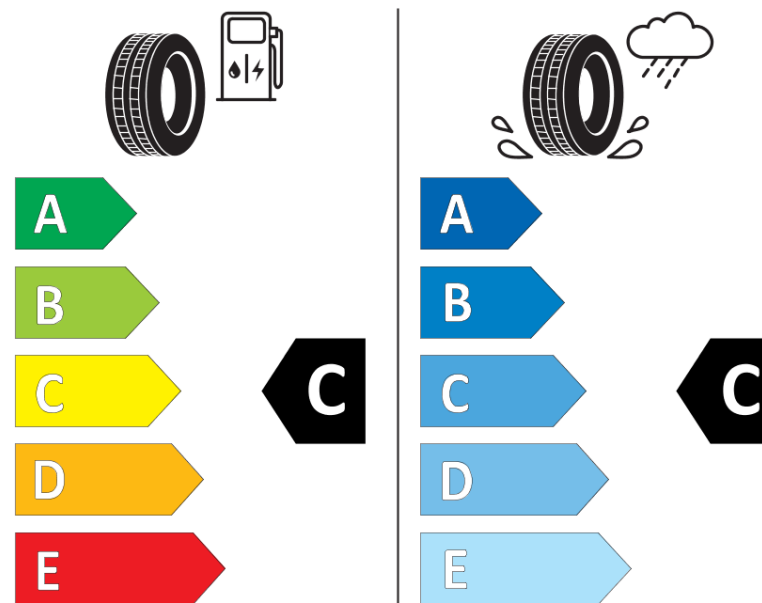

## Fiche d'Information sur le Produit

Règlementation déléguée (UE) 2020/740

Marque	<b>MICHELIN</b>
Désignation commerciale	<b>PILOT ALPIN 5 *</b>
Identifiant	<b>376301</b>
Dimension	<b>255/45R20</b>
Indice de charge	<b>105</b>
Indice de vitesse	<b>V</b>
Classe d'efficacité en carburant	<b>C</b>
Classe d'adhérence sur sol mouillé	<b>C</b>
Classe de bruit de roulement externe	<b>A</b>
Valeur de bruit de roulement externe	<b>70 dB</b>
Pneu neige	<b>Oui</b>
Pneu glace	<b>Non</b>
Date de début de production	<b>21/23</b>
Date de fin de production	
Version de charge	<b>XL</b>
Information additionnelle	<b>255/45 R20 105V XL TL PILOT ALPIN 5 * MI</b>

**MICHELIN**

376301

255/45R20 105 V XL

C1

2020/740