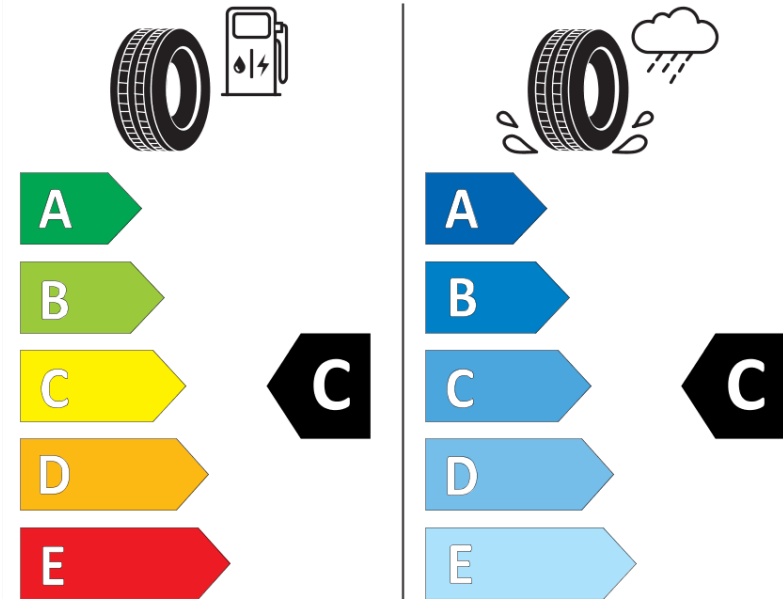

Fiche d'Information sur le Produit

Règlementation déléguée (UE) 2020/740

Marque	MICHELIN
Désignation commerciale	LATITUDE CROSS
Identifiant	380613
Dimension	255/65R16
Indice de charge	113
Indice de vitesse	H
Classe d'efficacité en carburant	C
Classe d'adhérence sur sol mouillé	C
Classe de bruit de roulement externe	B
Valeur de bruit de roulement externe	71 dB
Pneu neige	Non
Pneu glace	Non
Date de début de production	21/12
Date de fin de production	
Version de charge	XL
Information additionnelle	255/65 R16 113H EXTRA LOAD TL LATITUDE CROSS MI

ENERG

MICHELIN

380613

255/65R16 113 H

C1