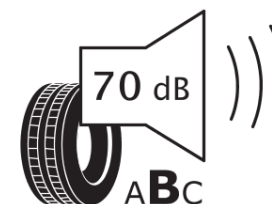

MICHELIN

384716

225/65R17 106 V XL

C1