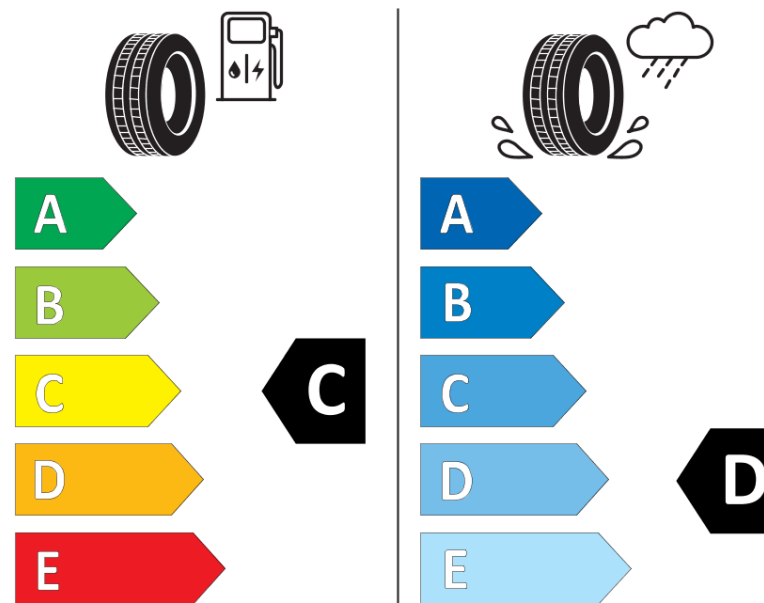

### Fiche d'Information sur le Produit

Règlementation déléguée (UE) 2020/740

Marque	<b>KORMORAN</b>
Désignation commerciale	<b>ALL SEASON SUV</b>
Identifiant	<b>386627</b>
Dimension	<b>225/65R17</b>
Indice de charge	<b>102</b>
Indice de vitesse	<b>H</b>
Classe d'efficacité en carburant	<b>C</b>
Classe d'adhérence sur sol mouillé	<b>D</b>
Classe de bruit de roulement externe	<b>A</b>
Valeur de bruit de roulement externe	<b>68 dB</b>
Pneu neige	<b>Oui</b>
Pneu glace	<b>Non</b>
Date de début de production	<b>22/19</b>
Date de fin de production	
Version de charge	<b>SL</b>
Information additionnelle	<b>225/65 R17 102H TL ALL SEASON SUV KO</b>

**KORMORAN**

**386627**

**225/65R17 102 H**

**C1**

2020/740