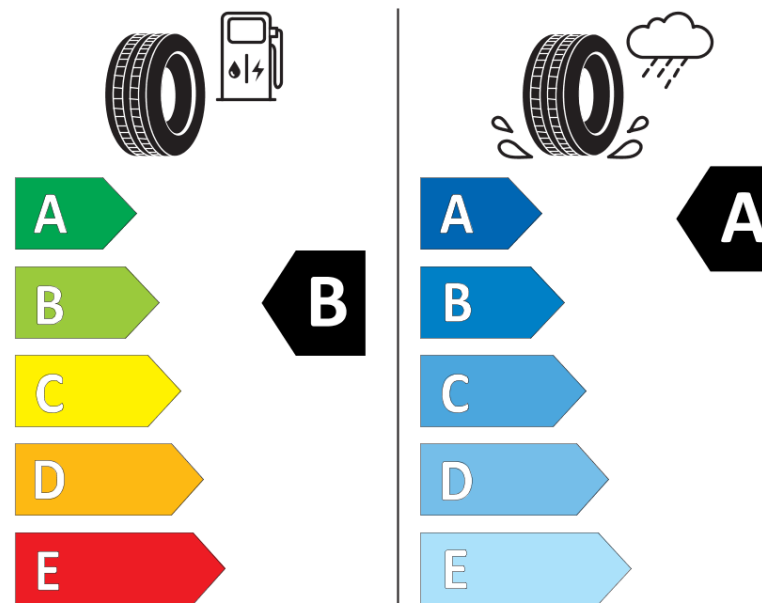

Fiche d'Information sur le Produit

Règlementation déléguée (UE) 2020/740

Marque	MICHELIN
Désignation commerciale	PRIMACY 5
Identifiant	388768
Dimension	225/55R17
Indice de charge	97
Indice de vitesse	W
Classe d'efficacité en carburant	B
Classe d'adhérence sur sol mouillé	A
Classe de bruit de roulement externe	B
Valeur de bruit de roulement externe	70 dB
Pneu neige	Non
Pneu glace	Non
Date de début de production	35/23
Date de fin de production	
Version de charge	SL
Information additionnelle	225/55 R17 97W PRIMACY 5 MI

ENERG

MICHELIN

388768

225/55R17 97 W

C1

2020/740