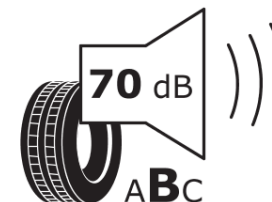

Fiche d'Information sur le Produit

Règlementation déléguée (UE) 2020/740

Marque	MICHELIN
Désignation commerciale	PRIMACY 5
Identifiant	388768
Dimension	225/55R17
Indice de charge	97
Indice de vitesse	W
Classe d'efficacité en carburant	B
Classe d'adhérence sur sol mouillé	A
Classe de bruit de roulement externe	B
Valeur de bruit de roulement externe	70 dB
Pneu neige	Non
Pneu glace	Non
Date de début de production	35/23
Date de fin de production	
Version de charge	SL
Information additionnelle	225/55 R17 97W PRIMACY 5 MI

ENERG

MICHELIN

388768

225/55R17 97 W

C1

2020/740