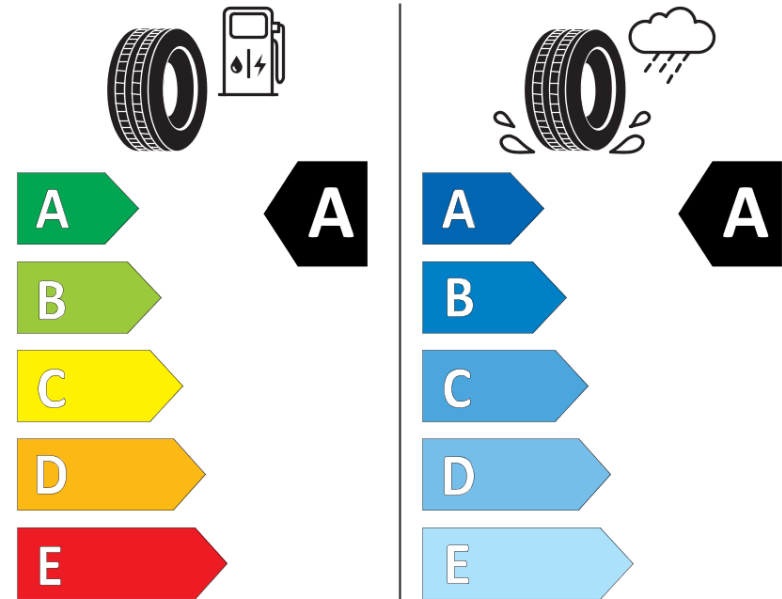

## Fiche d'Information sur le Produit

Règlementation déléguée (UE) 2020/740

Marque	<b>MICHELIN</b>
Désignation commerciale	<b>PILOT SPORT 4 A VOL</b>
Identifiant	<b>392894</b>
Dimension	<b>255/35R20</b>
Indice de charge	<b>97</b>
Indice de vitesse	<b>W</b>
Classe d'efficacité en carburant	<b>A</b>
Classe d'adhérence sur sol mouillé	<b>A</b>
Classe de bruit de roulement externe	<b>B</b>
Valeur de bruit de roulement externe	<b>71 dB</b>
Pneu neige	<b>Non</b>
Pneu glace	<b>Non</b>
Date de début de production	<b>07/18</b>
Date de fin de production	
Version de charge	<b>XL</b>
Information additionnelle	<b>255/35R20 97W XL TL PILOT SPORT 4 ACOUSTIC VOL MI</b>

# ENERG

**MICHELIN**

392894

255/35R20 97 W

C1

2020/740