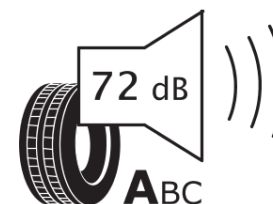

MICHELIN

392960

285/45R21 113 Y XL

C1