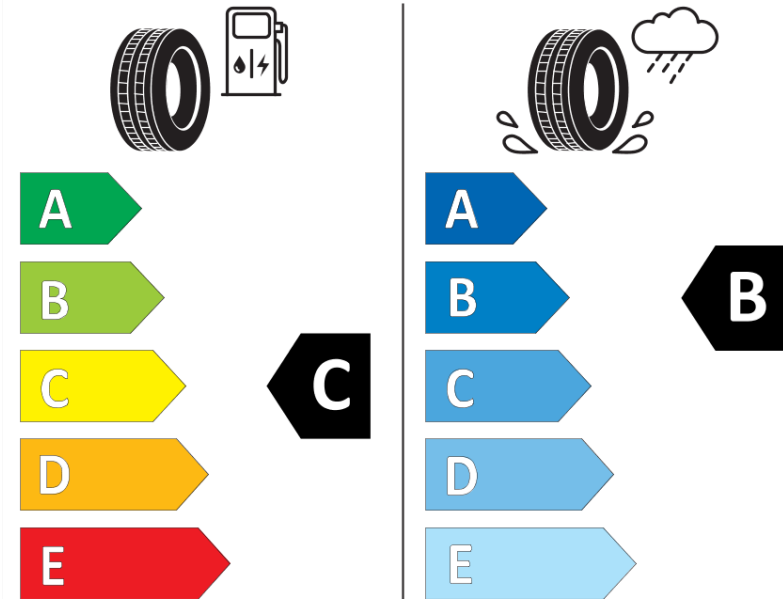

## Fiche d'Information sur le Produit

Règlementation déléguée (UE) 2020/740

Marque	<b>MICHELIN</b>
Désignation commerciale	<b>PILOT ALPIN 5</b>
Identifiant	<b>396776</b>
Dimension	<b>215/55R18</b>
Indice de charge	<b>99</b>
Indice de vitesse	<b>V</b>
Classe d'efficacité en carburant	<b>C</b>
Classe d'adhérence sur sol mouillé	<b>B</b>
Classe de bruit de roulement externe	<b>B</b>
Valeur de bruit de roulement externe	<b>70 dB</b>
Pneu neige	<b>Oui</b>
Pneu glace	<b>Non</b>
Date de début de production	<b>48/17</b>
Date de fin de production	
Version de charge	<b>XL</b>
Information additionnelle	<b>215/55 R18 99V XL TL PILOT ALPIN 5 MI</b>

# ENERG

**MICHELIN**

396776

215/55R18 99 V

C1

2020/740