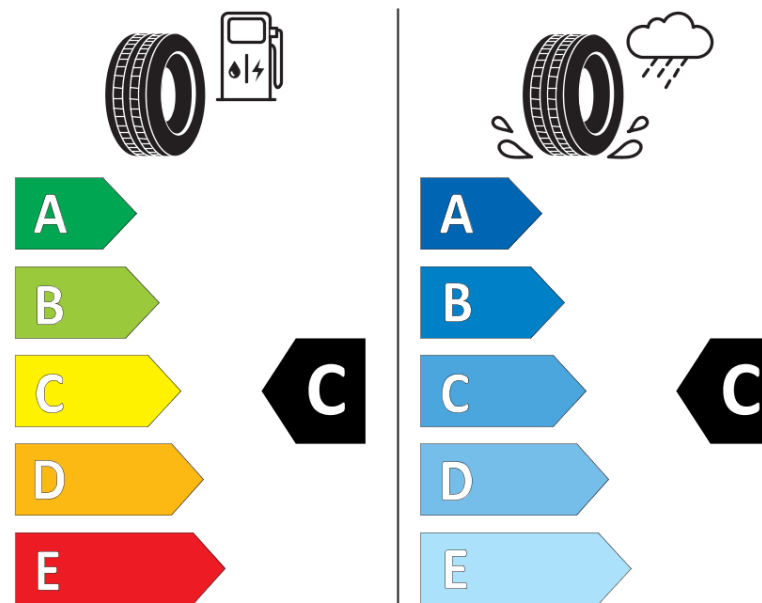

Fiche d'Information sur le Produit

Règlementation déléguée (UE) 2020/740

Marque	MICHELIN
Désignation commerciale	PILOT ALPIN 5 SUV
Identifiant	398957
Dimension	275/45R22
Indice de charge	112
Indice de vitesse	V
Classe d'efficacité en carburant	C
Classe d'adhérence sur sol mouillé	C
Classe de bruit de roulement externe	B
Valeur de bruit de roulement externe	71 dB
Pneu neige	Oui
Pneu glace	Non
Date de début de production	51/20
Date de fin de production	
Version de charge	XL
Information additionnelle	275/45 R22 112V XL TL PILOT ALPIN 5 SUV MI

MICHELIN

398957

275/45R22 112 V XL

C1

2020/740