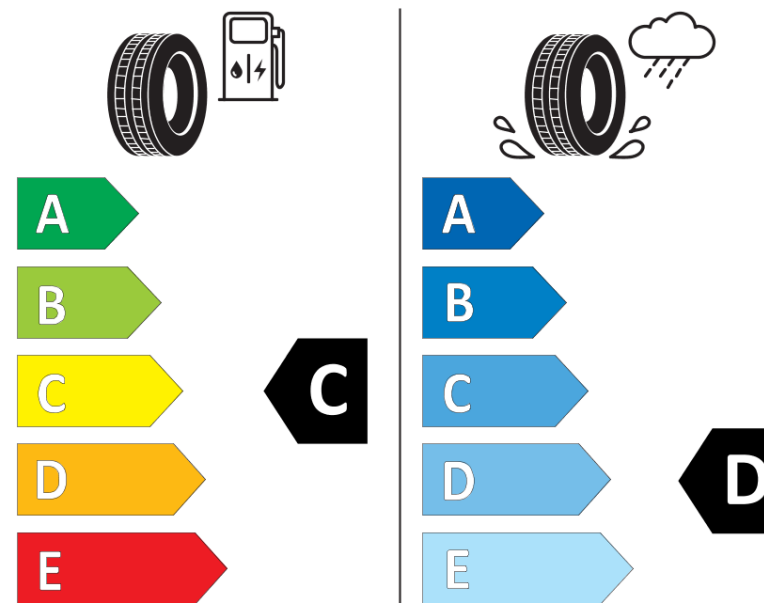

Fiche d'Information sur le Produit

Règlementation déléguée (UE) 2020/740

Marque	KORMORAN
Désignation commerciale	ALL SEASON SUV
Identifiant	399740
Dimension	225/65R17
Indice de charge	106
Indice de vitesse	V
Classe d'efficacité en carburant	C
Classe d'adhérence sur sol mouillé	D
Classe de bruit de roulement externe	A
Valeur de bruit de roulement externe	68 dB
Pneu neige	Oui
Pneu glace	Non
Date de début de production	22/19
Date de fin de production	
Version de charge	XL
Information additionnelle	225/65 R17 106V XL TL ALL SEASON SUV KO

ENERG

KORMORAN

399740

225/65R17 106 V

C1