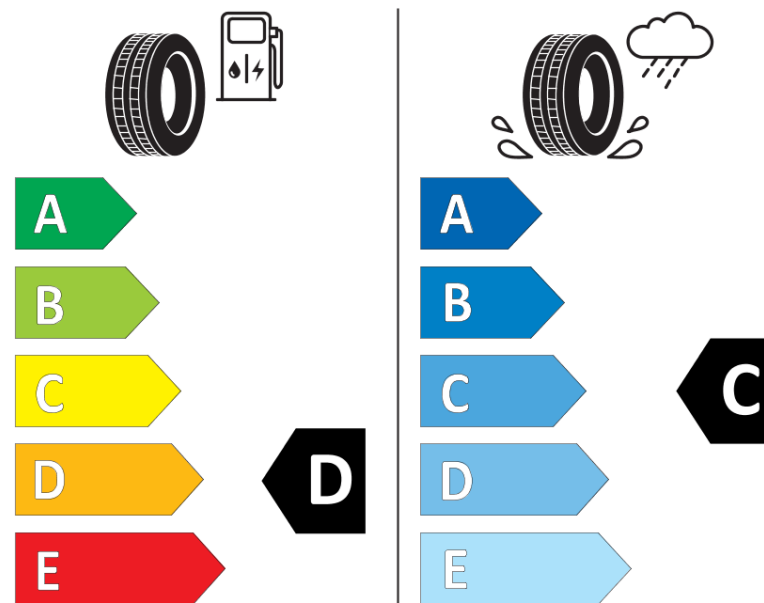

KORMORAN

411064

215/55R16 97 H

C1