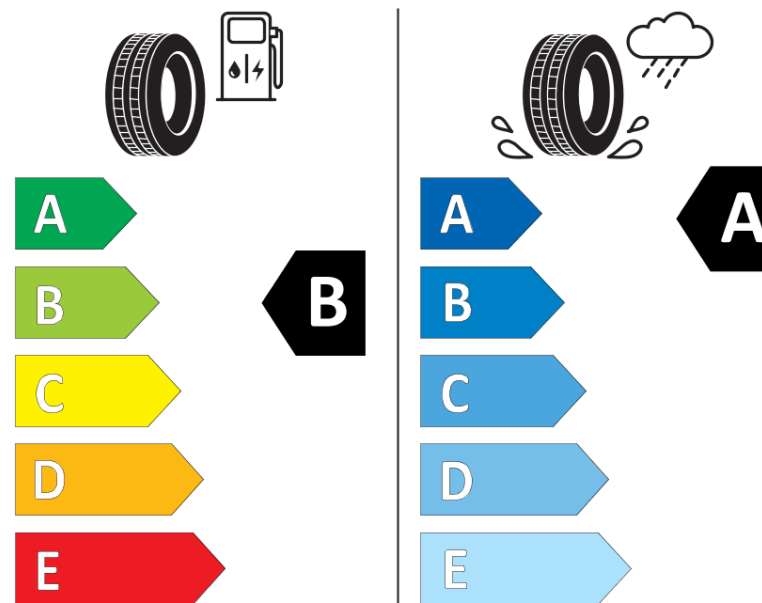

Fiche d'Information sur le Produit

Règlementation déléguée (UE) 2020/740

Marque	MICHELIN
Désignation commerciale	ENERGY SAVER MO
Identifiant	411487
Dimension	205/60R16
Indice de charge	92
Indice de vitesse	V
Classe d'efficacité en carburant	B
Classe d'adhérence sur sol mouillé	A
Classe de bruit de roulement externe	B
Valeur de bruit de roulement externe	70 dB
Pneu neige	Non
Pneu glace	Non
Date de début de production	44/11
Date de fin de production	
Version de charge	SL
Information additionnelle	205/60 R16 92V TL ENERGY SAVER MO GRNX MI

MICHELIN

411487

205/60R16 92 V

C1

2020/740