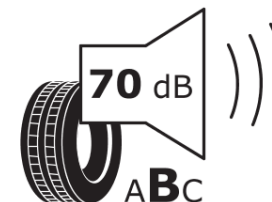

MICHELIN

411487

205/60R16 92 V

C1