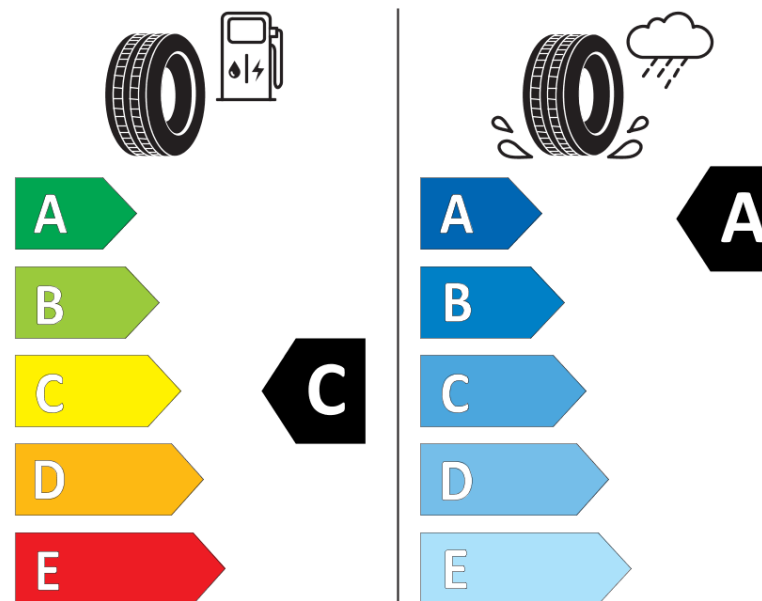

Fiche d'Information sur le Produit

Règlementation déléguée (UE) 2020/740

Marque	MICHELIN
Désignation commerciale	PRIMACY 5
Identifiant	411669
Dimension	215/70R16
Indice de charge	100
Indice de vitesse	H
Classe d'efficacité en carburant	C
Classe d'adhérence sur sol mouillé	A
Classe de bruit de roulement externe	B
Valeur de bruit de roulement externe	70 dB
Pneu neige	Non
Pneu glace	Non
Date de début de production	39/24
Date de fin de production	
Version de charge	SL
Information additionnelle	215/70R16 100H PRIMACY 5 MI

ENERG

MICHELIN

411669

215/70R16 100 H

C1