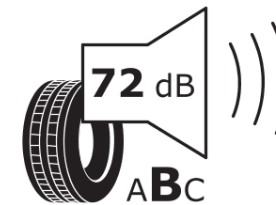

ENERG

MICHELIN

413019

255/55R19 111 Y

C1