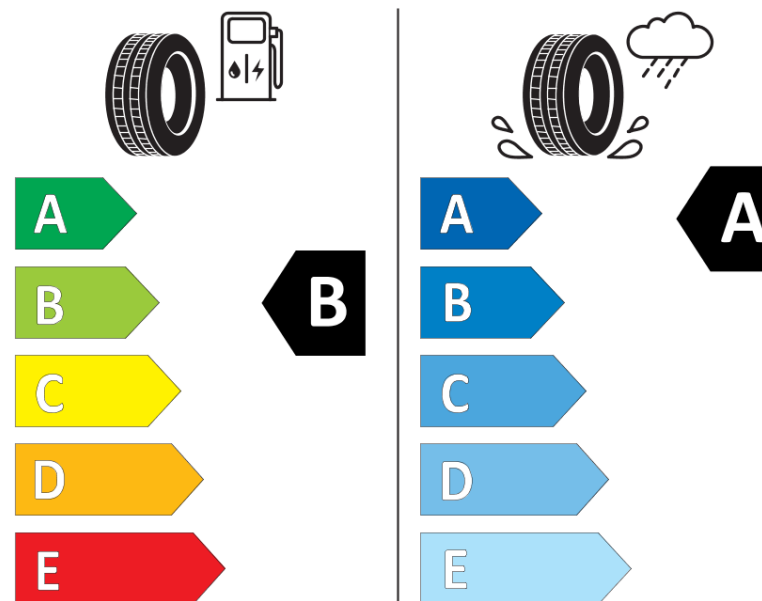

## Fiche d'Information sur le Produit

Règlementation déléguée (UE) 2020/740

Marque	<b>MICHELIN</b>
Désignation commerciale	<b>CROSSCLIMATE 3 SPORT</b>
Identifiant	<b>414727</b>
Dimension	<b>235/55R20</b>
Indice de charge	<b>105</b>
Indice de vitesse	<b>Y</b>
Classe d'efficacité en carburant	<b>B</b>
Classe d'adhérence sur sol mouillé	<b>A</b>
Classe de bruit de roulement externe	<b>B</b>
Valeur de bruit de roulement externe	<b>72 dB</b>
Pneu neige	<b>Oui</b>
Pneu glace	<b>Non</b>
Date de début de production	<b>09/25</b>
Date de fin de production	
Version de charge	<b>XL</b>
Information additionnelle	<b>235/55R20 105Y XL CROSSCLIMATE 3 SPORT</b>

**MICHELIN**

414727

235/55R20 105 Y XL

C1

2020/740