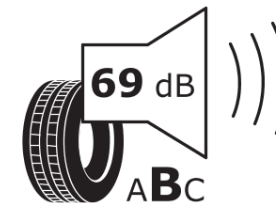

Fiche d'Information sur le Produit

Règlementation déléguée (UE) 2020/740

Marque	MICHELIN
Désignation commerciale	E PRIMACY
Identifiant	422264
Dimension	225/45R17
Indice de charge	91
Indice de vitesse	V
Classe d'efficacité en carburant	A
Classe d'adhérence sur sol mouillé	B
Classe de bruit de roulement externe	B
Valeur de bruit de roulement externe	69 dB
Pneu neige	Non
Pneu glace	Non
Date de début de production	48/19
Date de fin de production	
Version de charge	SL
Information additionnelle	225/45 R17 91V TL E PRIMACY MI

ENERG

MICHELIN

422264

225/45R17 91 V

C1

2020/740