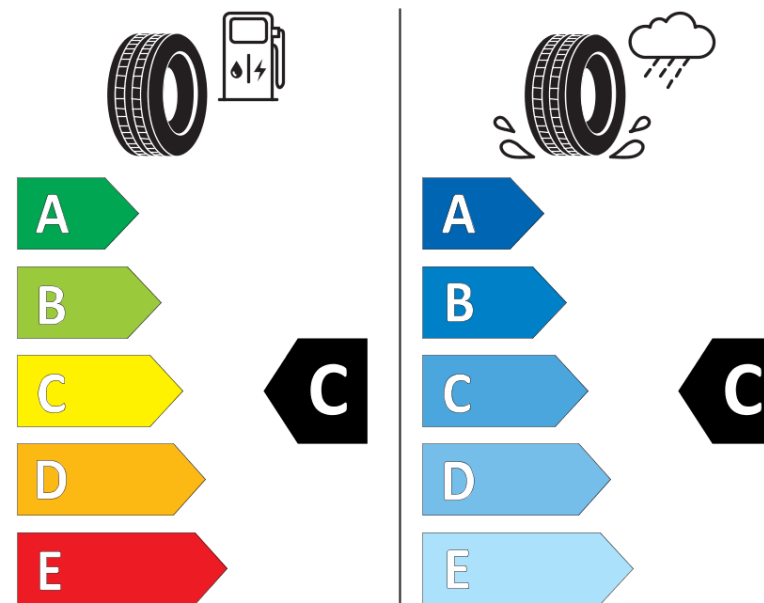

Fiche d'Information sur le Produit

Règlementation déléguée (UE) 2020/740

Marque	KORMORAN
Désignation commerciale	ROAD PERFORMANCE
Identifiant	424315
Dimension	195/55R16
Indice de charge	87
Indice de vitesse	V
Classe d'efficacité en carburant	C
Classe d'adhérence sur sol mouillé	C
Classe de bruit de roulement externe	B
Valeur de bruit de roulement externe	71 dB
Pneu neige	Non
Pneu glace	Non
Date de début de production	31/16
Date de fin de production	
Version de charge	SL
Information additionnelle	195/55 R16 87V TL ROAD PERFORMANCE KO

ENERG

KORMORAN

424315

195/55R16 87 V

C1

2020/740