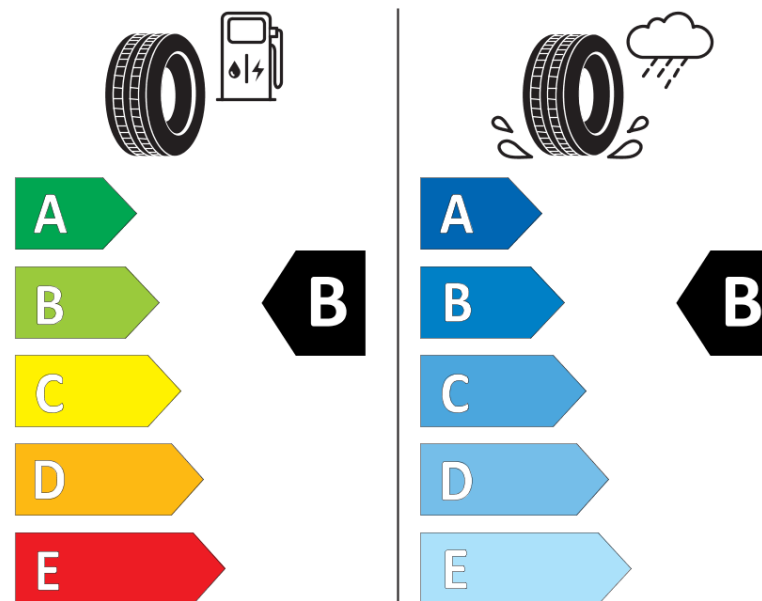

Fiche d'Information sur le Produit

Règlementation déléguée (UE) 2020/740

Marque	MICHELIN
Désignation commerciale	CROSSCLIMATE SUV MO
Identifiant	424578
Dimension	275/55R19
Indice de charge	111
Indice de vitesse	V
Classe d'efficacité en carburant	B
Classe d'adhérence sur sol mouillé	B
Classe de bruit de roulement externe	B
Valeur de bruit de roulement externe	71 dB
Pneu neige	Oui
Pneu glace	Non
Date de début de production	25/16
Date de fin de production	
Version de charge	SL
Information additionnelle	275/55 R19 111V TL CROSSCLIMATE SUV MO MI

MICHELIN

424578

275/55R19 111 V

C1

2020/740