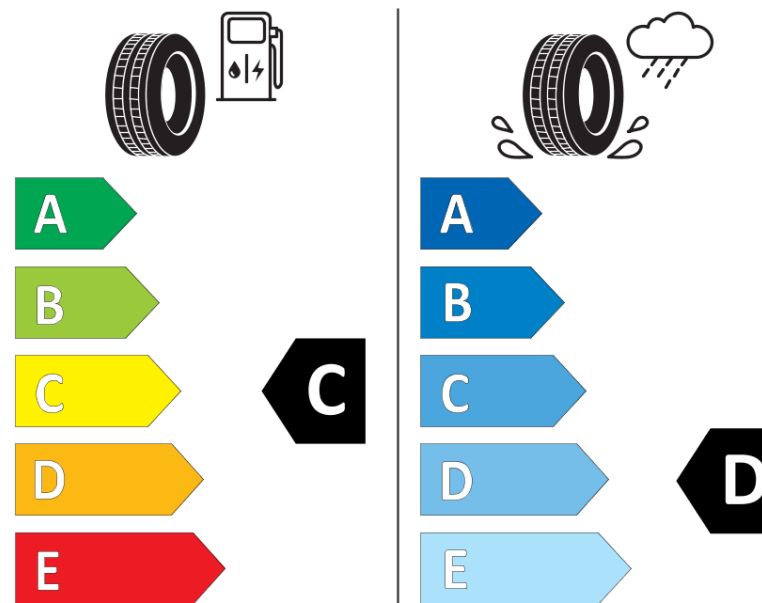

Fiche d'Information sur le Produit

Règlementation déléguée (UE) 2020/740

Marque	TAURUS
Désignation commerciale	SUV ICE
Identifiant	429017
Dimension	275/40R20
Indice de charge	106
Indice de vitesse	T
Classe d'efficacité en carburant	C
Classe d'adhérence sur sol mouillé	D
Classe de bruit de roulement externe	B
Valeur de bruit de roulement externe	73 dB
Pneu neige	Oui
Pneu glace	Non
Date de début de production	30/18
Date de fin de production	
Version de charge	XL
Information additionnelle	275/40 R20 106T XL TL SUV ICE TA

ENERG

TAURUS

429017

275/40R20 106 T

C1

2020/740