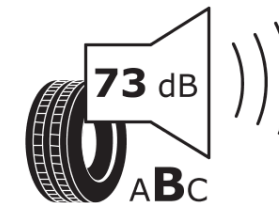

ENERG

MICHELIN

429255

295/35ZR20 (105Y) XL

C1