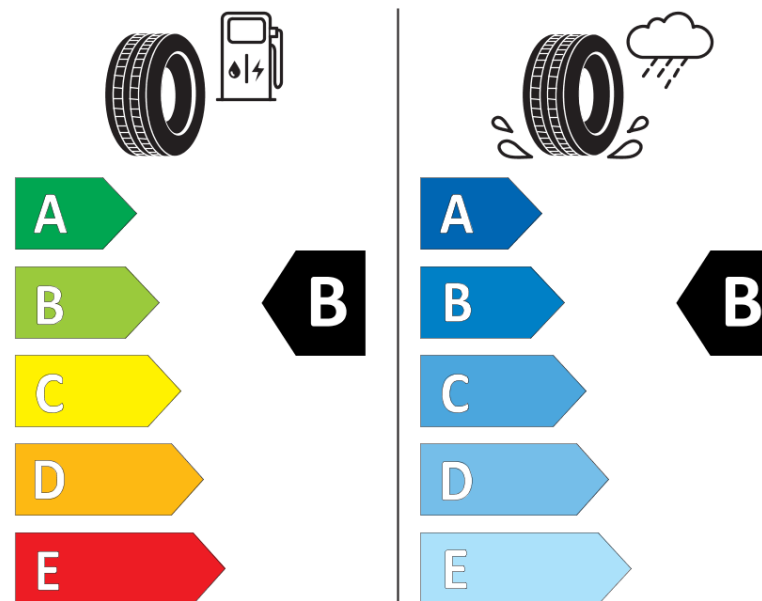

Fiche d'Information sur le Produit

Règlementation déléguée (UE) 2020/740

Marque	MICHELIN
Désignation commerciale	CROSSCLIMATE 2
Identifiant	430203
Dimension	225/60R16
Indice de charge	102
Indice de vitesse	W
Classe d'efficacité en carburant	B
Classe d'adhérence sur sol mouillé	B
Classe de bruit de roulement externe	B
Valeur de bruit de roulement externe	71 dB
Pneu neige	Oui
Pneu glace	Non
Date de début de production	42/19
Date de fin de production	
Version de charge	XL
Information additionnelle	225/60 R16 102W XL TL CROSSCLIMATE 2 MI

MICHELIN

430203

225/60R16 102 W XL

C1

2020/740