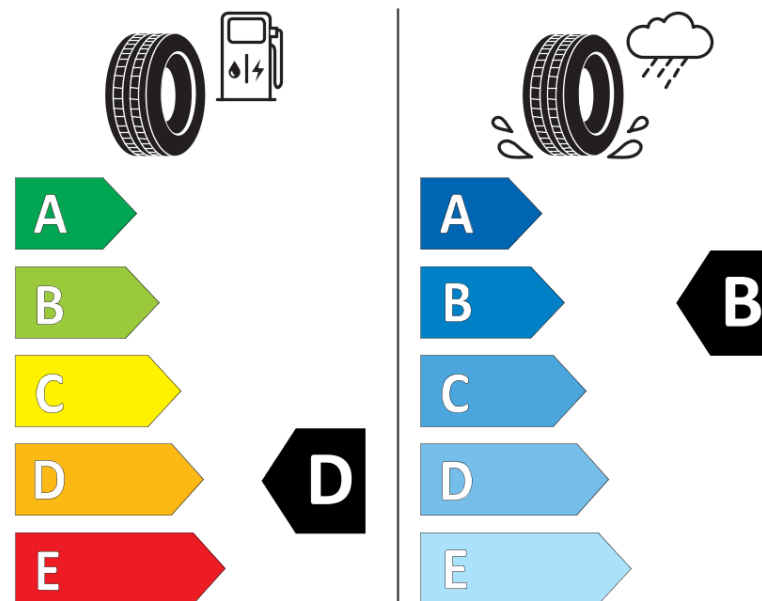

MICHELIN

432508

245/40R18 97 W XL

C1