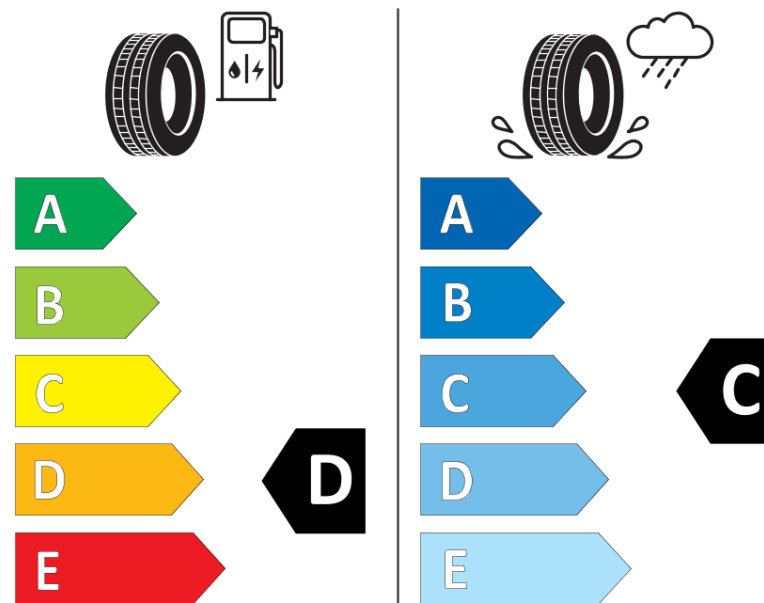

Fiche d'Information sur le Produit

Règlementation déléguée (UE) 2020/740

Marque	KORMORAN
Désignation commerciale	SNOW
Identifiant	437834
Dimension	195/65R15
Indice de charge	91
Indice de vitesse	T
Classe d'efficacité en carburant	D
Classe d'adhérence sur sol mouillé	C
Classe de bruit de roulement externe	B
Valeur de bruit de roulement externe	72 dB
Pneu neige	Oui
Pneu glace	Non
Date de début de production	25/19
Date de fin de production	
Version de charge	SL
Information additionnelle	195/65 R15 91T TL SNOW KO

KORMORAN

437834

195/65R15 91 T

C1

2020/740