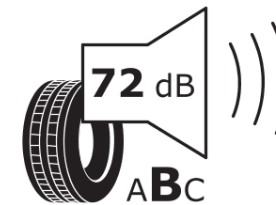

ENERG

MICHELIN

440240

265/40R21 105 Y

C1